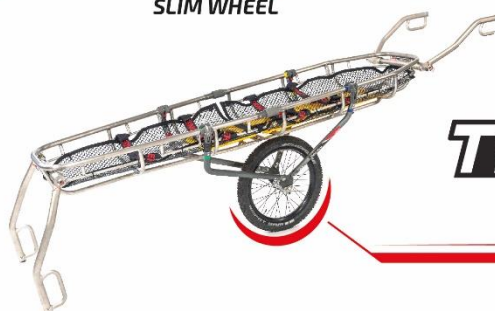

**FERNO®**

**Tirol-kit**

SLIM WHEEL

**Tirol-kit**  
**XTREME**

XXL WHEEL

**Tirol-kit**  
**XTREME**  
**CONTROL**

XXL WHEEL WITH INTEGRATED BRAKE

Tirol Kit je nyní k dispozici **ve třech různých verzích**:  
Můžete vybrat verzi, která nejlépe vyhovuje vašim potřebám!

## △ TIROL KIT

*Tradiční verze se "štíhlým" kolem*

"Slim" Tirol Kit je tradiční verze záchranného a přepravního systému pro nosítka košů Ferno Titan.

## △ XTREME TIROL KIT

*S XXL kolečkem*

Sada Xtreme Tirol se vyznačuje nadměrně velkými XXL koly. Plášť má stejný průměr jako "štíhlá" verze, ale je širší a ještě odolnější na nerovném terénu.

## △ XTREME CONTROL TIROL KIT

*S XXL kolem, integrovanou brzdou a bezpečnostním světlem*

Sada Xtreme Control Tirol Kit je super-vybavená konfigurace. Jeho zvláštností je brzdový systém, který lze pohodlně ovládat brzdovou pákou a jehož součástí je integrované a dobíjecí bezpečnostní světlo.