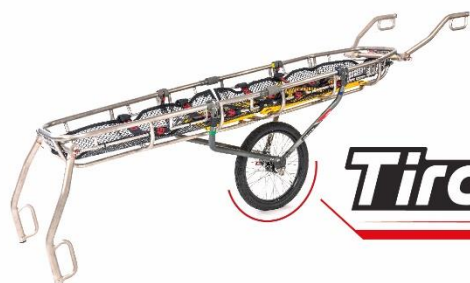

**FERNO®**

**Tirol-kit**

SLIM WHEEL

**Tirol-kit**  
**XTREME**

XXL WHEEL

**Tirol-kit**  
**XTREME**  
**CONTROL**

XXL WHEEL WITH INTEGRATED BRAKE

Tirol Kit je nyní k dispozici **ve třech různých verzích**:  
Můžete vybrat verzi, která nejlépe vyhovuje vašim potřebám!

## △ TIROL KIT

*Tradiční verze se "štíhlým" kolem*

"Slim" Tirol Kit je tradiční verze záchranného a přepravního systému pro nosítka košů Ferno Titan.

## △ XTREME TIROL KIT

*S XXL kolečkem*

Sada Xtreme Tirol se vyznačuje nadměrně velkými XXL koly. Plášť má stejný průměr jako "štíhlá" verze, ale je širší a ještě odolnější na nerovném terénu.

## △ XTREME CONTROL TIROL KIT

*S XXL kolem, integrovanou brzdou a bezpečnostním světlem*

Sada Xtreme Control Tirol Kit je super-vybavená konfigurace. Jeho zvláštností je brzdový systém, který lze pohodlně ovládat brzdovou pákou a jehož součástí je integrované a dobíjecí bezpečnostní světlo.