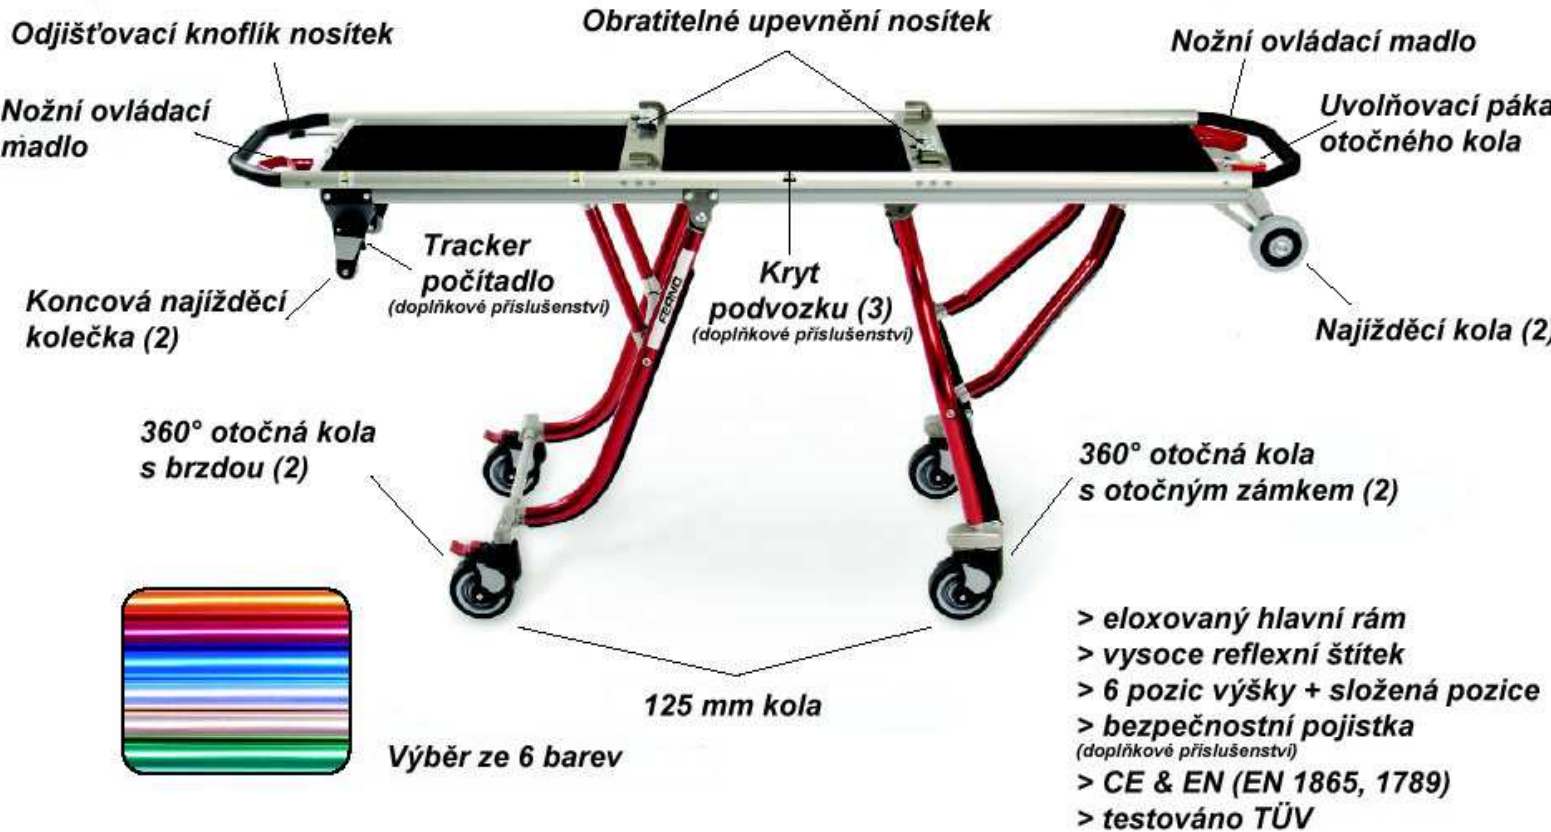

## EFX-MAX > Podvozek

### > Slučitelný se všemi nosítkami EFX-MAX

## EFX-MAX Podvozek

> Délka	> Šířka	> Výška *		> Váha **	> Max.zátěž	> Slučitelnost
197 cm	56,5 cm	Pozice 1 Pozice 2 Pozice 3 Pozice 4 Pozice 5 Pozice 6 Nakládací výška Výška při složení	36 cm 56 cm 75 cm 87 cm 95 cm 98 cm 71 cm 31 cm	28 kg	275 kg	Série 4140 4153 EFX-MAX 1 EFX-MAX 2 EFX-MAX 3