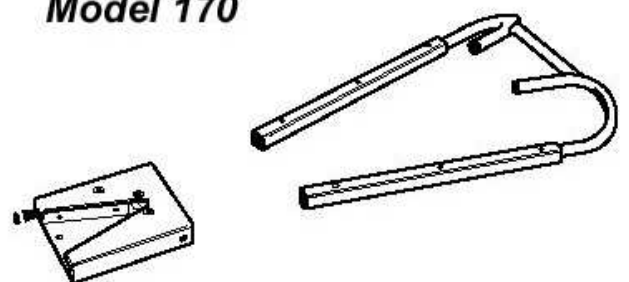

EFX-MAX > Podvozek

> Slučitelný se všemi nosítkami EFX-MAX

Upevňovací systémy

Model 170