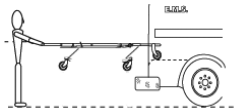

Specifikace:

	Délka	Šířka	Max Výška	Min Výška	Nakládací Výška 70	Nakládací Výška 64	Váhový Limit	Váha 70	Váha 64	Přepravní Váha	Přepravní D,Š,V
English	77 in.	21,6 in.	41 in.	14 in.	28 in.	25 in.	600 lb	62 lb	62 lb	80 lb	83x27x14 in.
Metric	1970 mm	550 mm	1121 mm	367 mm	700 mm	640 mm	270 kg	28 kg	28 kg	36 kg	2108x686x356 mm