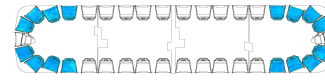

New

ARJENT - 2x 14 LED-1W SPUTNIK a uchycení, 110 cm A-B 33 990,00
vč.uchycení, délka 110 cm

PHOENIX--PXSIN - 2x 15 LED vč. reproduktoru a uchycení, A-B 24 900,00
110-120 cm

P4000-2S1N - 2x 15 LED vč.uchycení, délka 100-120cm A-B 12 950,00

Příslušenství pro Arjent, Phoenix a P4000:

Modul LED pro rampy - 2 ks SPUTNIK 3 ks LED B 4 590,00

Modul LED pro rampy - 2 ks SPUTNIK 3 ks LED A 2 990,00

Boční halogenová světla 2 ks 1 620,00