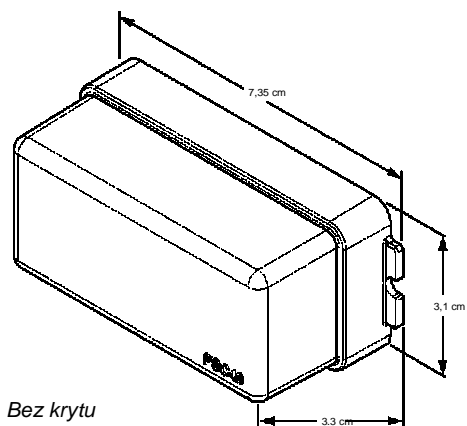

Specifikace	
Napětí	12.8 V DC
Odběr	0.7A
Pracovní teplota.	-30° C až +65° C
Rozměry	
Délka	8.9 cm
Šířka	3.3 cm
Výška	3.8 cm
Váha	
	0.34 kg

PROGRES SERVIS

SIBŘINA spol. s r.o.

ISO9001:2000

Sibřina 163

250 84 Sibřina