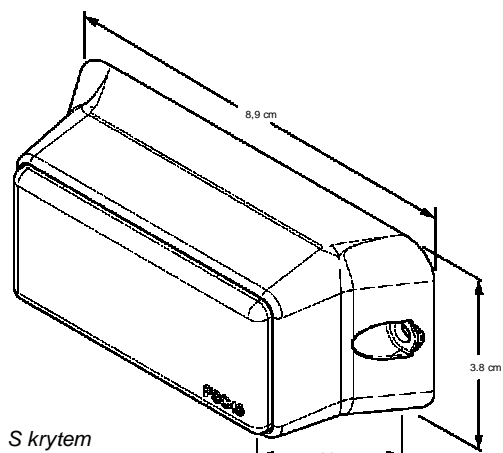

Specifikace	
Napětí	12.8 V DC
Odběr	0.7A
Pracovní teplota.	-30° C až +65° C
Rozměry	
Délka	8.9 cm
Šířka	3.3 cm
Výška	3.8 cm
Váha	
	0.34 kg

PROGRES SERVIS

SIBŘINA spol. s r.o.

ISO9001:2000

Sibřina 163

250 84 Sibřina